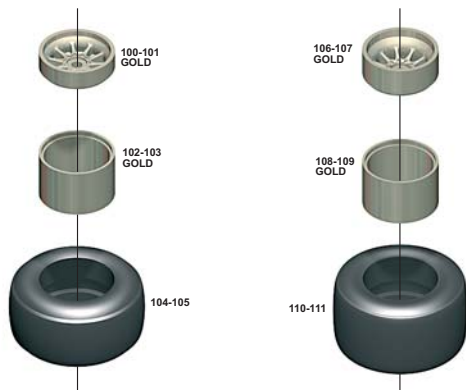

PART N° 37
COPPER WIRE DIAM. 0,8 mm
LENGHT 25 mm

Parts
Pezzi
Stuecke
Pièce
Piezas
Lenght
Lunghezza
Länge
Longueur
Largo
Copper wire
Ffillo rame
Kupferdraht
fil cuivre
Alambre de cobrero

11

12

13

14

15

16**17****18**

PARTS N. 115
NYLON WIRE
LENGHT 6 mm

TMK 412 LOTUS RENAULT E20 G.P. ABU DHABI 2012

9 - K. Raikkonen

1st

10 - R. Grosjean

Ret.