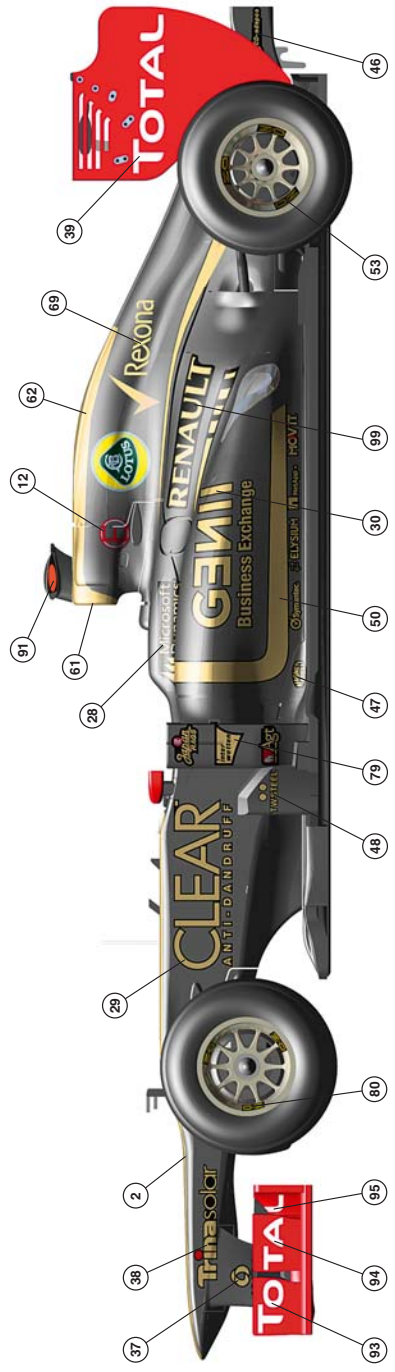

1**2****3****4**

5

6

No paint
 Non colorare
 Keine Farbe
 Pas de peinture
 Sin pintura

7

8

9

10

PART N° 37
COPPER WIRE DIAM. 0,8 mm
LENGHT 25 mm

Parts
Pezzi
Stuecke
Pièce
Piezas
Lenght
Lunghezza
Länge
Longueur
Largo
Copper wire
Ffillo rame
Kupferdraht
fil cuivre
Alambre de cobrero

11

12

13

14

15

16**17****18**

PARTS N. 115
NYLON WIRE
LENGHT 6 mm

TMK 412 LOTUS RENAULT E20 G.P. ABU DHABI 2012

9 - K. Raikkonen

1st

10 - R. Grosjean

Ret.