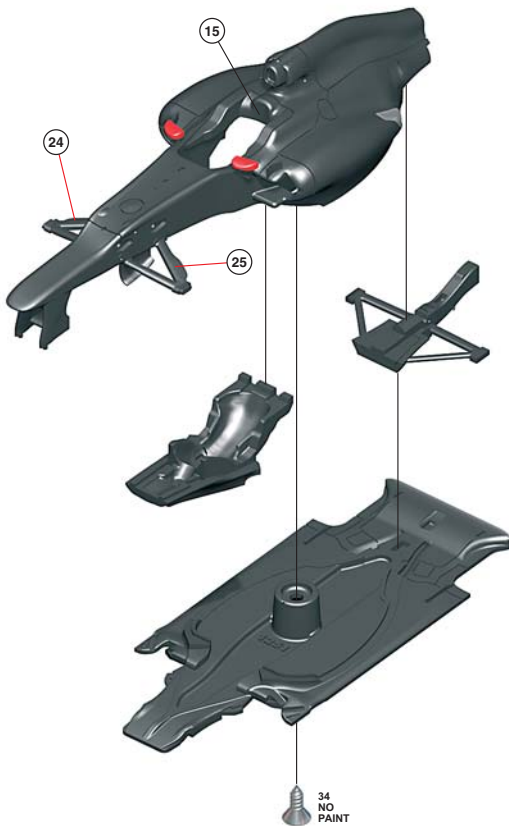

1**2****3****4**

5

6

No paint
 Non colorare
 Keine Farbe
 Pas de peinture
 Sin pintura

7

8

9

10

PART N° 37
COPPER WIRE DIAM. 0,8 mm
LENGHT 25 mm

Parts
Pezzi
Stuecke
Pièce
Piezas
Lenght
Lunghezza
Länge
Longueur
Largo
Copper wire
Ffillo rame
Kupferdraht
fil cuivre
Alambre de cobrero

11

12

13

14

15

16**17****18**