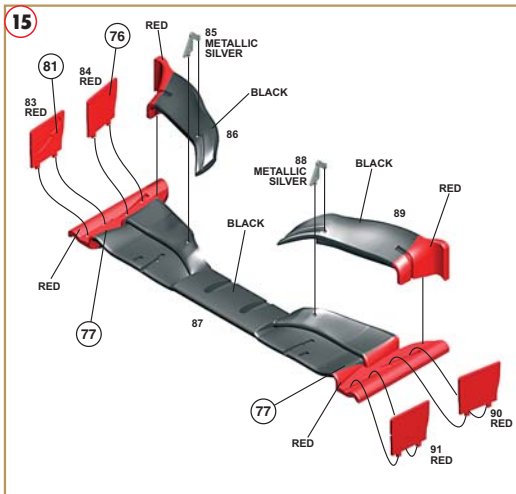

PART N° 37
COPPER WIRE DIAM. 0,8 mm
LENGHT 25 mm

Parts
Pezzi
Stuecke
Pièce
Piezas
Lenght
Lunghezza
Länge
Longueur
Largo
Copper wire
Ffillo rame
Kupferdraht
fil cuivre
Alambre de cobrero

11

12

13

14

15

16**17****18**

PARTS N. 115
NYLON WIRE
LENGHT 6 mm

TMK 412 LOTUS RENAULT E20 G.P. ABU DHABI 2012

9 - K. Raikkonen

1st

10 - R. Grosjean

Ret.