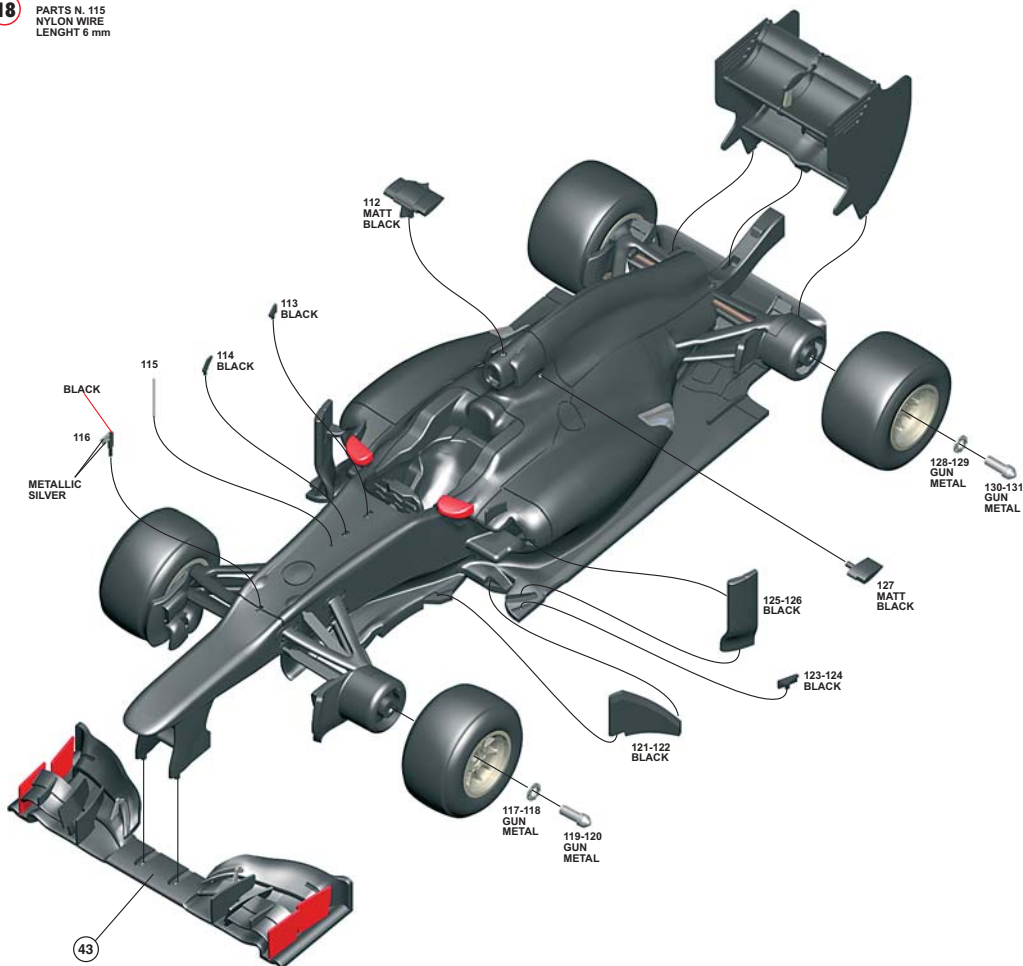

PART N° 37
COPPER WIRE DIAM. 0,8 mm
LENGHT 25 mm

Parts
Pezzi
Stuecke
Pièce
Piezas
Lenght
Lunghezza
Länge
Longueur
Largo
Copper wire
Ffillo rame
Kupferdraht
fil cuivre
Alambre de cobrero

11

12

13

14

15

16**17****18**

PARTS N. 115
NYLON WIRE
LENGHT 6 mm

TMK 412 LOTUS RENAULT E20 G.P. ABU DHABI 2012

9 - K. Raikkonen

1st

10 - R. Grosjean

Ret.