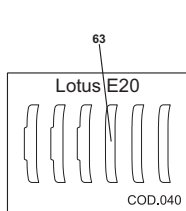

Photoetcheds - Fotoincisioni - Fotogeaezt Photogravures - Fotograbado

TAMEO KITS
scale racing car models

TAMEO KITS srl

Via Valle, 111 - P.O. Box 61
17022 BORGIO VEREZZI SV ITALY
Tel. 39 019 - 615.250 Fax. 39 019 - 615.310

website www.tameokits.com
e-mail sales@tameokits.com
e-mail technical@tameokits.com