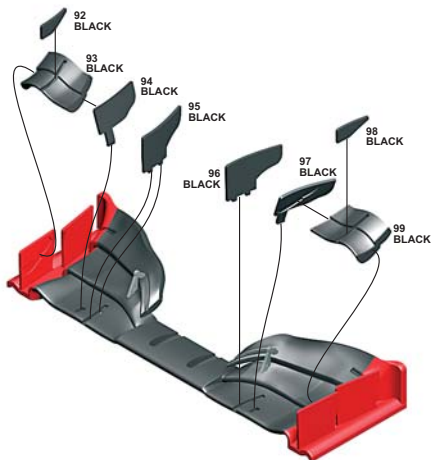

PART N° 37
COPPER WIRE DIAM. 0,8 mm
LENGHT 25 mm

Parts
Pezzi
Stuecke
Pièce
Piezas
Lenght
Lunghezza
Länge
Longueur
Largo
Copper wire
Ffillo rame
Kupferdraht
fil cuivre
Alambre de cobrero

11

12

13

14

15

16**17****18**

PARTS N. 115
NYLON WIRE
LENGHT 6 mm

TMK 412 LOTUS RENAULT E20 G.P. ABU DHABI 2012

9 - K. Raikkonen

1st

10 - R. Grosjean

Ret.