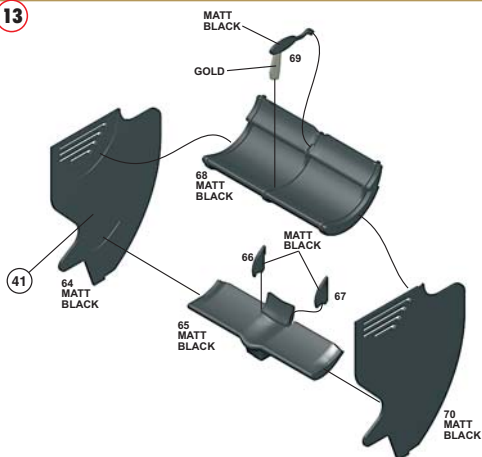

1**2****3****4**

5

6

No paint
 Non colorare
 Keine Farbe
 Pas de peinture
 Sin pintura

7

8

9

10

PART N° 37
COPPER WIRE DIAM. 0,8 mm
LENGHT 25 mm

Parts
Pezzi
Stuecke
Pièce
Piezas
Lenght
Lunghezza
Länge
Longueur
Largo
Copper wire
Ffillo rame
Kupferdraht
fil cuivre
Alambre de cobrero

11

12

13

14

15

16**17****18**