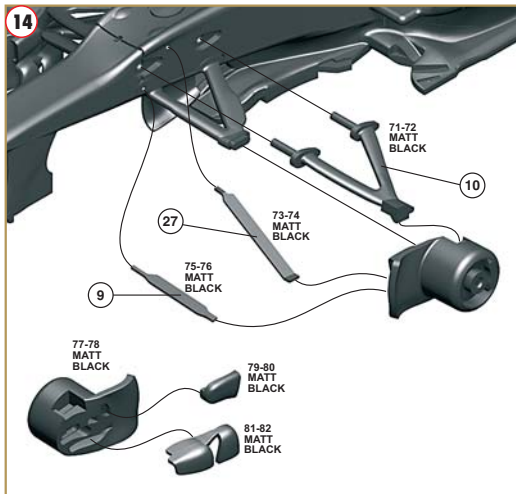

PART N° 37
COPPER WIRE DIAM. 0,8 mm
LENGHT 25 mm

Parts
Pezzi
Stuecke
Pièce
Piezas
Lenght
Lunghezza
Länge
Longueur
Largo
Copper wire
Ffillo rame
Kupferdraht
fil cuivre
Alambre de cobrero

11

12

13

14

15

16**17****18**