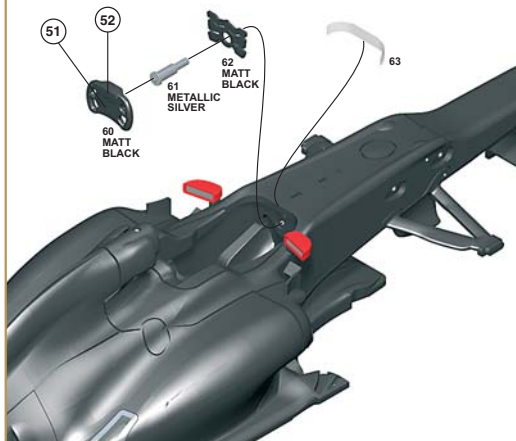

PART N° 37
COPPER WIRE DIAM. 0,8 mm
LENGHT 25 mm

Parts
Pezzi
Stuecke
Pièce
Piezas
Lenght
Lunghezza
Länge
Longueur
Largo
Copper wire
Ffillo rame
Kupferdraht
fil cuivre
Alambre de cobrero

11

12

13

14

15

16**17****18**