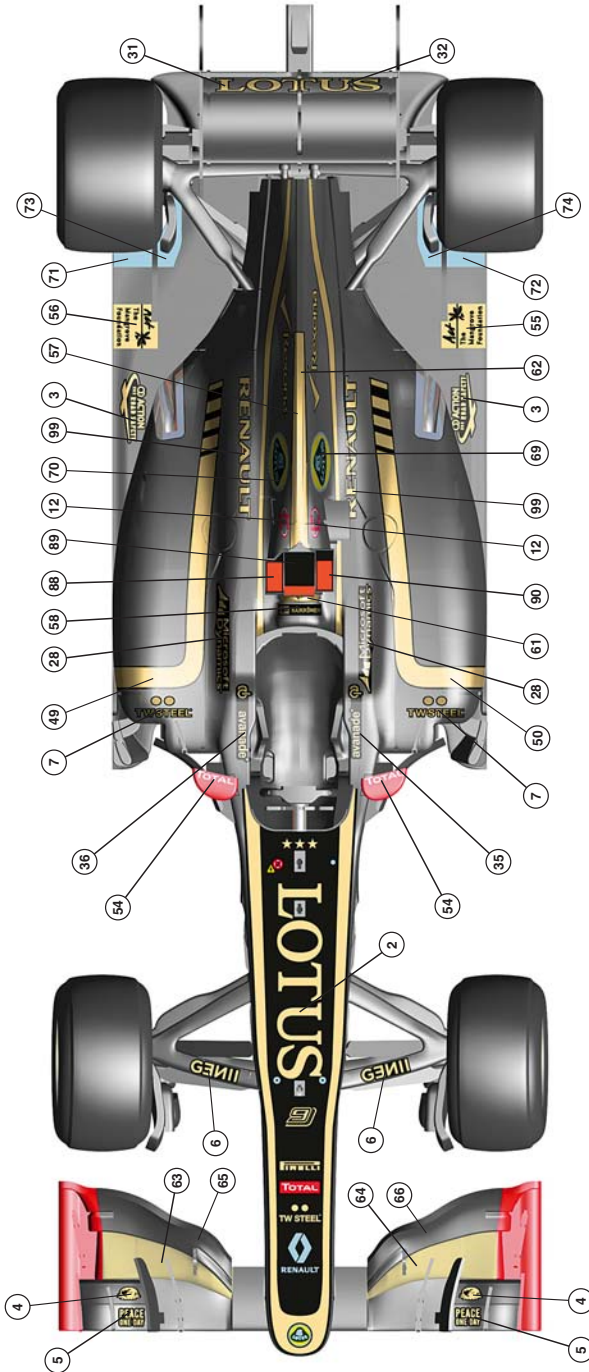

PART N° 37
COPPER WIRE DIAM. 0,8 mm
LENGHT 25 mm

Parts
Pezzi
Stuecke
Pièce
Piezas
Lenght
Lunghezza
Länge
Longueur
Largo
Copper wire
Ffillo rame
Kupferdraht
fil cuivre
Alambre de cobrero

11

12

13

14

15

16**17****18**

PARTS N. 115
NYLON WIRE
LENGHT 6 mm

TMK 412 LOTUS RENAULT E20 G.P. ABU DHABI 2012

9 - K. Raikkonen

1st

10 - R. Grosjean

Ret.