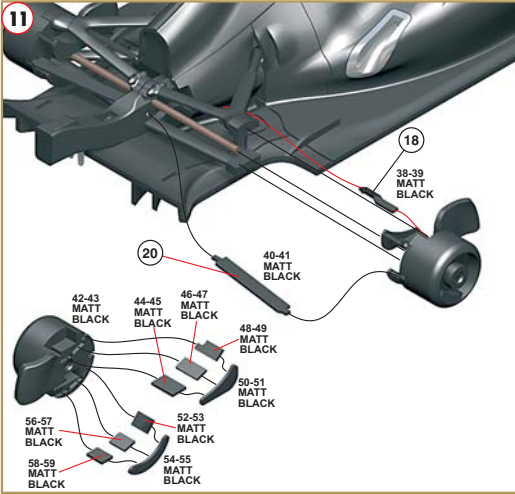

1**2****3****4**

5

6

No paint
 Non colorare
 Keine Farbe
 Pas de peinture
 Sin pintura

7

8

9

10

PART N° 37
COPPER WIRE DIAM. 0,8 mm
LENGHT 25 mm

Parts
Pezzi
Stuecke
Pièce
Piezas
Lenght
Lunghezza
Länge
Longueur
Largo
Copper wire
Ffillo rame
Kupferdraht
fil cuivre
Alambre de cobrero

11

12

13

14

15

16**17****18**