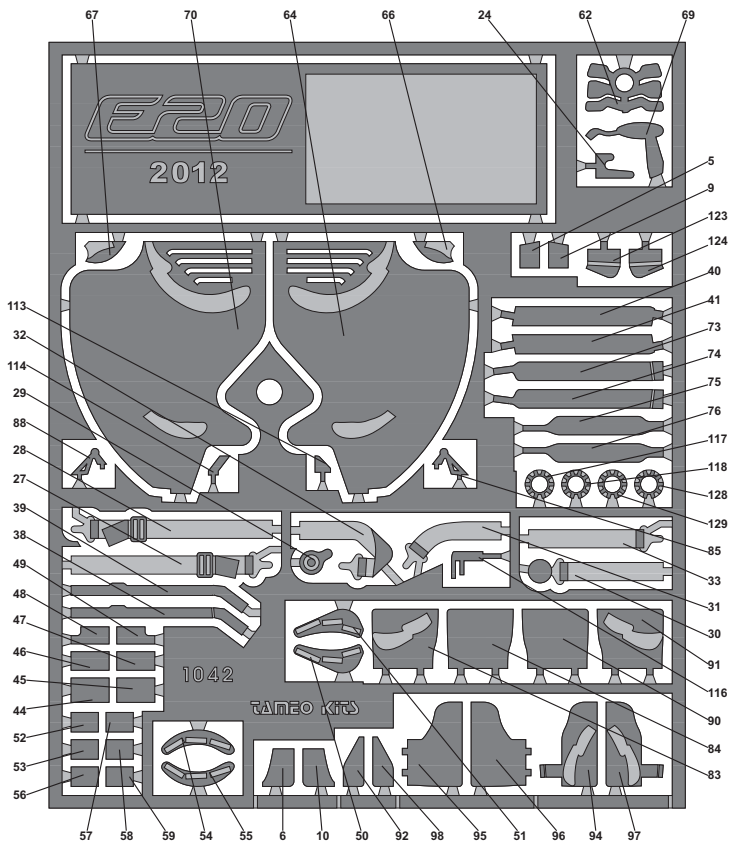

Colour conversion - Conversione colori - Farbenumwandlung Conversion de couleurs - Colores convensionados

Photoetcheds - Fotoincisioni - Fotogeaezt Photogravures - Fotograbado

TAMEO KITS
scale racing car models

TAMEO KITS srl

Via Valle, 111 - P.O. Box 61
17022 BORGIO VEREZZI SV ITALY
Tel. 39 019 - 615.250 Fax. 39 019 - 615.310

website www.tameokits.com
e-mail sales@tameokits.com
e-mail technical@tameokits.com